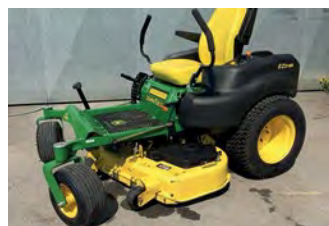

2923764 John Deere Z645

BJ 2014, 117 h, 5.000 zzgl Mwst,
Josef Horstmann, Tel. +49 (0)2923 97030,
info@horstmann-landtechnik.com,
hydrostatisch, Nullwendekreismäher